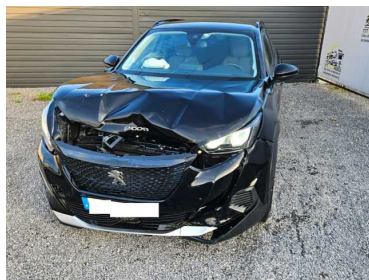

## Peugeot 2008 E

30 900 PLN

Marka	Peugeot	Model	2008
Typ nadwozia	Kombi	Typ paliwa	Elektryczny
Importowany	Tak	Uszkodzony	Tak
Rok produkcji	2022	Przebieg	13500
Kolor	Czarny	VAT marża	Tak
Moc	136	Skrzynia	Automatyczna
Kraj pochodzenia	Francja	Liczba drzwi	5