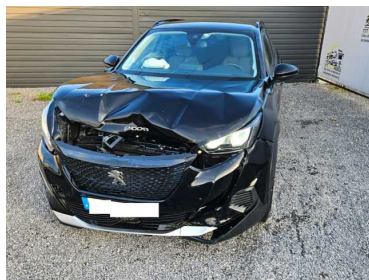

Oferta: 342
Data wydruku: 03-07-2026

www: tttzlatan.pl
Kontakt:

Peugeot 2008 E

30 900 PLN

Marka	Peugeot	Model	2008
Typ nadwozia	Kombi	Typ paliwa	Elektryczny
Importowany	Tak	Uszkodzony	Tak
Rok produkcji	2022	Przebieg	13500
Kolor	Czarny	VAT marża	Tak
Moc	136	Skrzynia	Automatyczna
Kraj pochodzenia	Francja	Liczba drzwi	5

całkowity koszt rejestracji 260 Pln...proszę nie proponować żadnych zamian ..