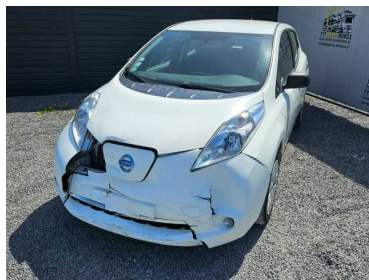

## Nissan Leaf 24 KWH

25 900 PLN

Marka	Nissan	Model	Leaf
Typ nadwozia	Kompakt	Typ paliwa	Elektryczny
Importowany	Tak	Uszkodzony	Tak
Rok produkcji	2016	Przebieg	54104
Kolor	Inny kolor	VAT marża	Tak
Moc	109	Skrzynia	Automatyczna
Kraj pochodzenia	Francja	Data pierwszej rejestracji	2026-06-01
Liczba drzwi	5		