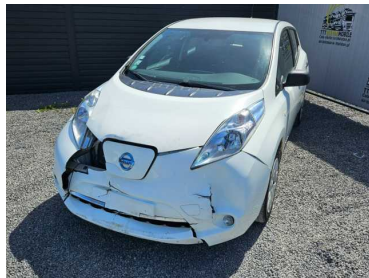

Oferta: 296
Data wydruku: 23-06-2024

www: tttzlatan.pl
Tel: 666066122
E-mail: tttzlatan@interia.eu
Kontakt:

Nissan Leaf 24 KWH

25 900 PLN

Marka	Nissan	Model	Leaf
Typ nadwozia	Kompakt	Typ paliwa	Elektryczny
Importowany	Tak	Uszkodzony	Tak
Rok produkcji	2016	Przebieg	54104
Kolor	Inny kolor	VAT marża	Tak
Moc	109	Skrzynia	Automatyczna
Kraj pochodzenia	Francja	Data pierwszej rejestracji	2026-06-01
Liczba drzwi	5		

kupujący zwolniony z opłaty skarbowej, tani transport auta do kupującego ...